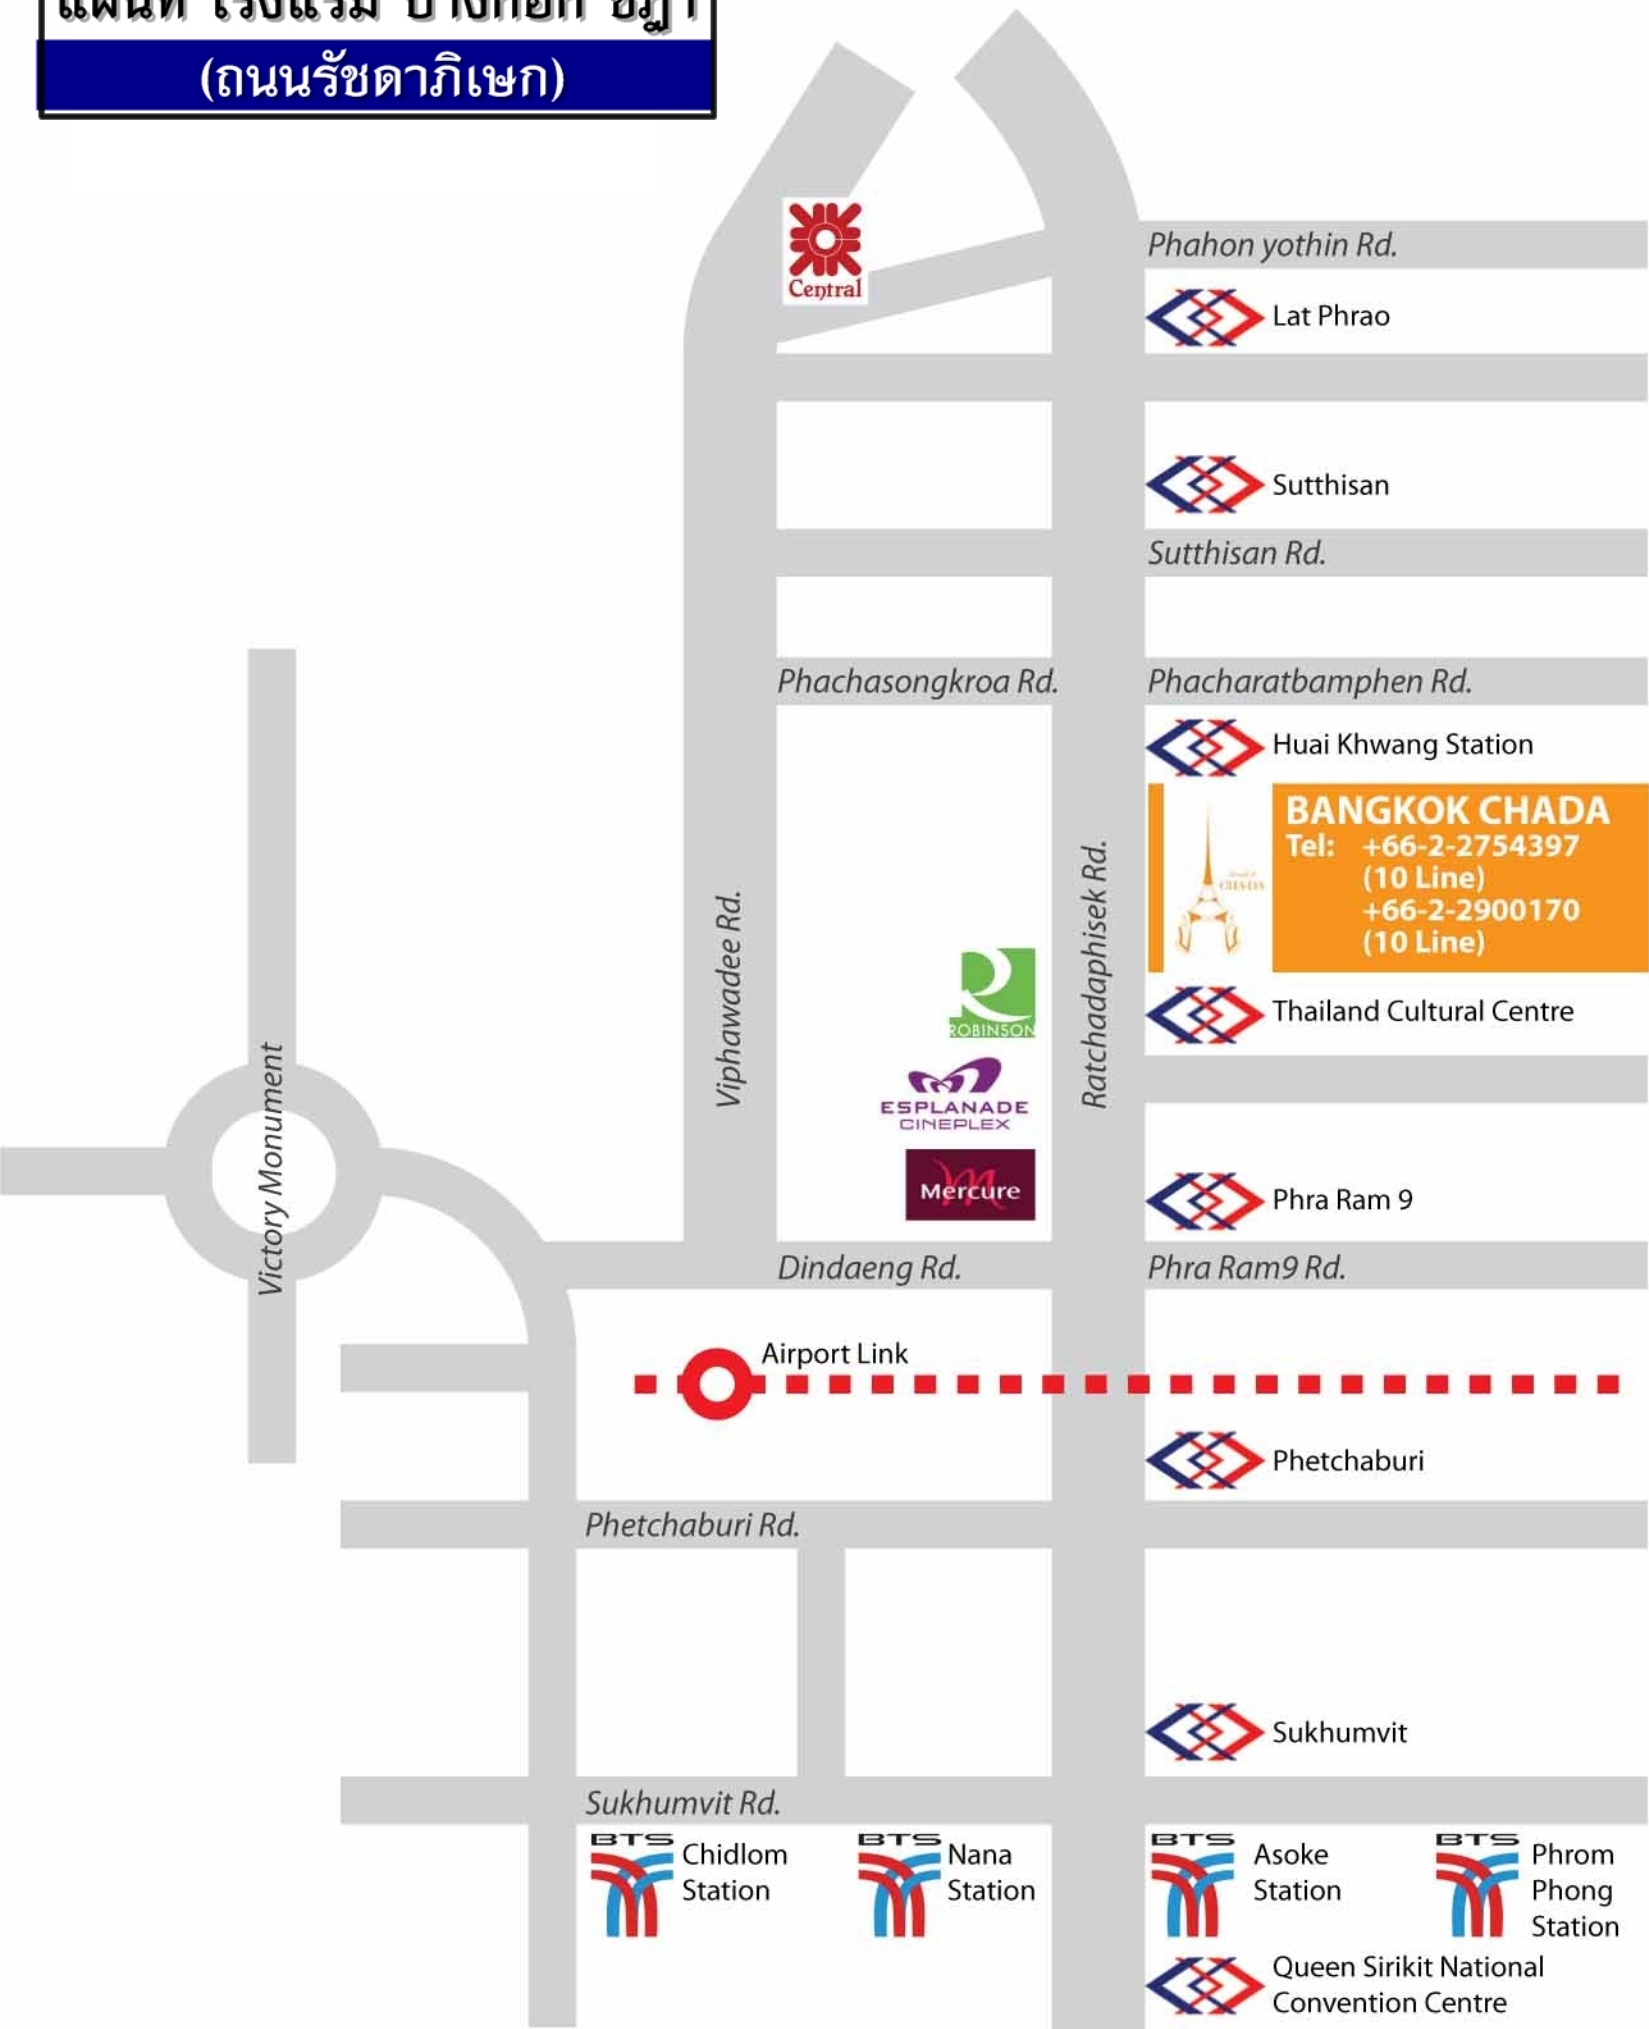

**แผนที่ โรงแรม บางกอก ชฎา
(ถนนรัชดาภิเษก)**

Phahon yothin Rd.

 Lat Phrao

 Sutthisan

Sutthisan Rd.

Phachasongkroa Rd.

Phacharatbamphen Rd.

 Huai Khwang Station

 Phetchaburi

Phetchaburi Rd.

 Sukhumvit

Sukhumvit Rd.

 Queen Sirikit National Convention Centre